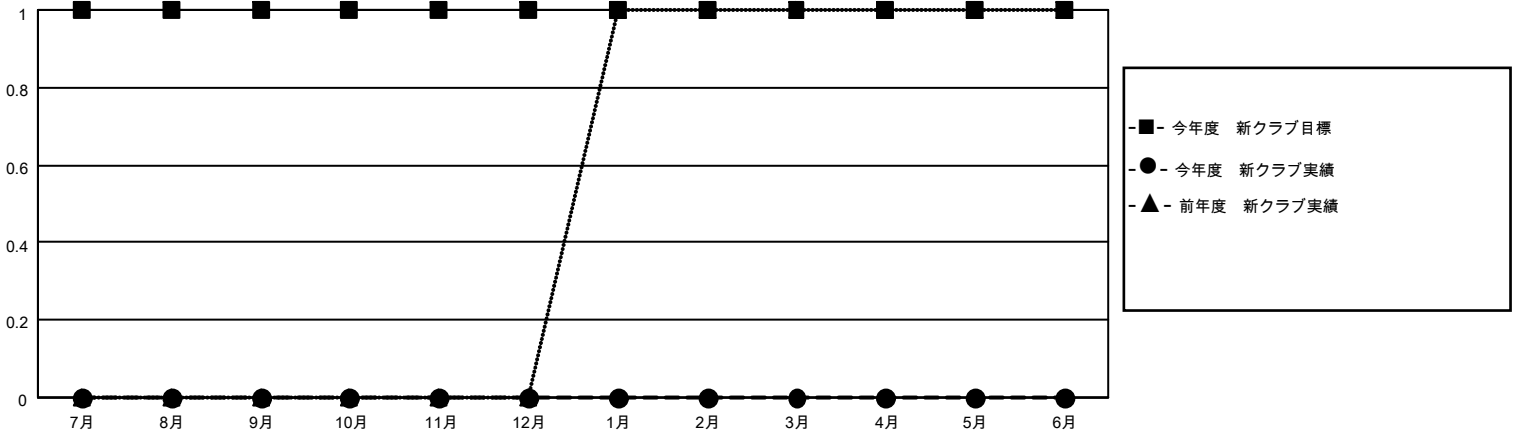

MONTHLY MEMBERSHIP PROGRESS REPORT

地域 JAPAN

District 333 D

Results as of: 7/31/2023

クラブ			
結果：2023-2024			
四半期	新クラブ目標	新クラブ	解散クラブ
7月/8月/9月	1	0	0
10月/11月/12月	0	0	0
1月/2月/3月	0	0	0
4月/5月/6月	0	0	0

名			
結果：2023-2024			
四半期	会員純増目標	会員増強実績	退会者(転籍を含む)実際
7月/8月/9月	25	24	19
10月/11月/12月	20	0	0
1月/2月/3月	20	0	0
4月/5月/6月	20	0	0

新クラブ目標及び実績累計