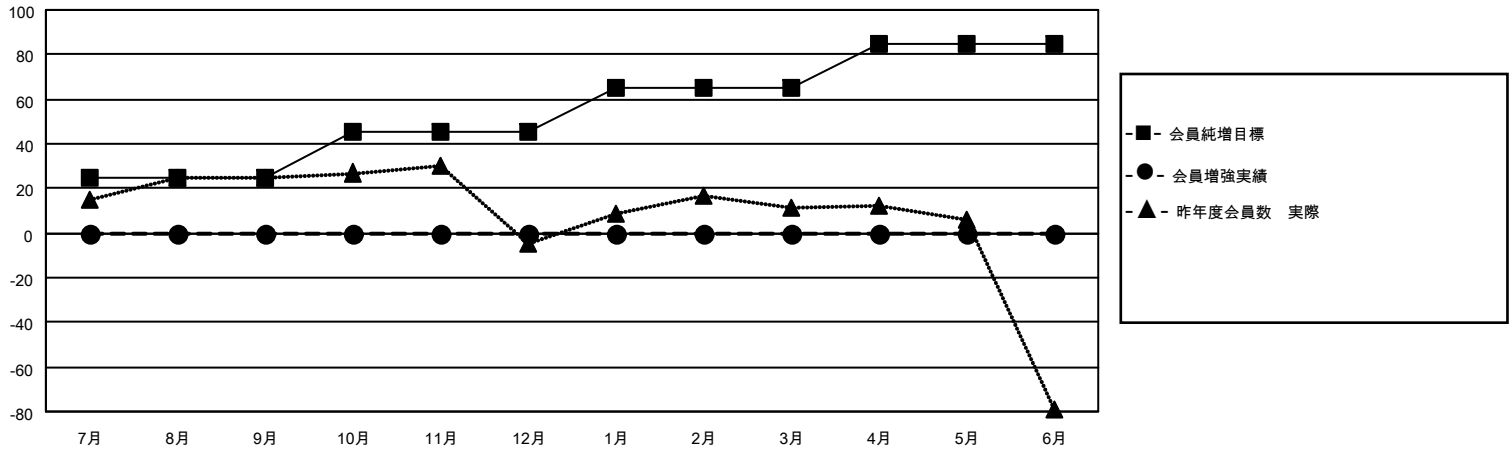

会員目標及び実績累計

解散クラブ: 0

12 CLUBS OF 48 一名以上の新会
員を登録

男女別

男性 1,326 (75.04%)
女性 441 (24.96%)
NON BINARY 0 (0.00%)
PREFER NOT TO ANSWER 0 (0.00%)

退会者

物故会員 3
クラブ解散 0
その他 16
合計 19

[会員累計データを見るには、ここをクリック](#)

世帯主/家族会員合計 707
国際会費半額の家族会員 382